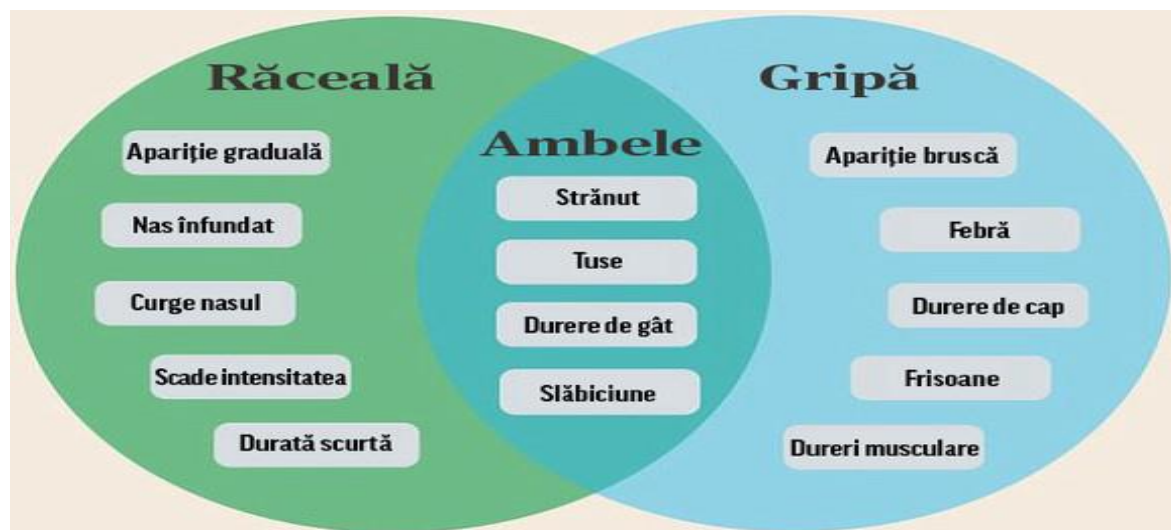

***Urcați și coborâți din tren numai prin locurile special marcate în acest sens!***

**Nu călătoriți dacă manifestați simptome de gripă, răceală, viroze!**

**Pentru permiterea accesului în trenurile REGIO CĂLĂTORI, este obligatorie purtarea măștii de protecție!**